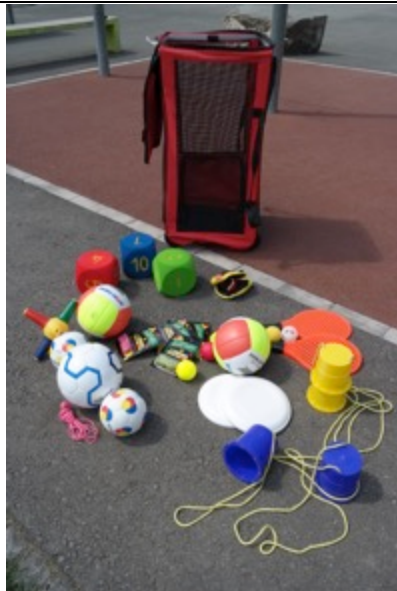

Grösse: 39 x 50 x 28 cm / Gewicht 6.2 kg

Ausleihgebühr: Fr. 5.00 / Woche

Inhalt: Schleuder und 3 Bälle *ohne* Schoko-Küsse

Grosse Spielesammlung aus Holz mit extra grossen Steckfiguren. Für 11 unterschiedliche Spiele z.B. Halma, Mach 4, Wer ärgert sich, Einsiedler, etc.

Grossbrett-Spielesammlung

Grösse:	75 x 75 cm
Ausleihgebühr:	Fr. 2.00 / Woche
Inhalt:	8 Spielsteine in je 4 Farben, ein Würfel, Anleitung

Das Ziel bietet verschiedene grosse Öffnungen, welche mit Punkten bewertet sind. Zum Werfen können die beiliegenden Bean-Bags verwendet werden.

Zielwurf-Wand

Grösse:	99 x 74 x 1.8 cm
Ausleihgebühr:	Fr. 2.00 / Woche
Inhalt:	Holzbrett mit Löchern und 4 Wurfsäckli

Stelzen

Grösse:	Stelzenhöhe über Boden 35 cm / bis 80 kg belastbar
Ausleihgebühr:	Fr. 5.00 / Woche
Inhalt:	2 Stück

Inhalt: Spiel mit je 12 grünen und blauen Scheiben, Säckli

Das Spielset im Mega-Bag ist ideal für die Schule, Kindergarten und Sportverein. Im praktischen Mega-Bag finden Sie eine Auswahl beliebter Bewegungsspiele aus den Bereichen Hüpfen und Springen, Fangen, Jonglieren, Boccia, Rückschlagspiele, Wurfscheiben, Laufdosen und Schaustoffwürfel.